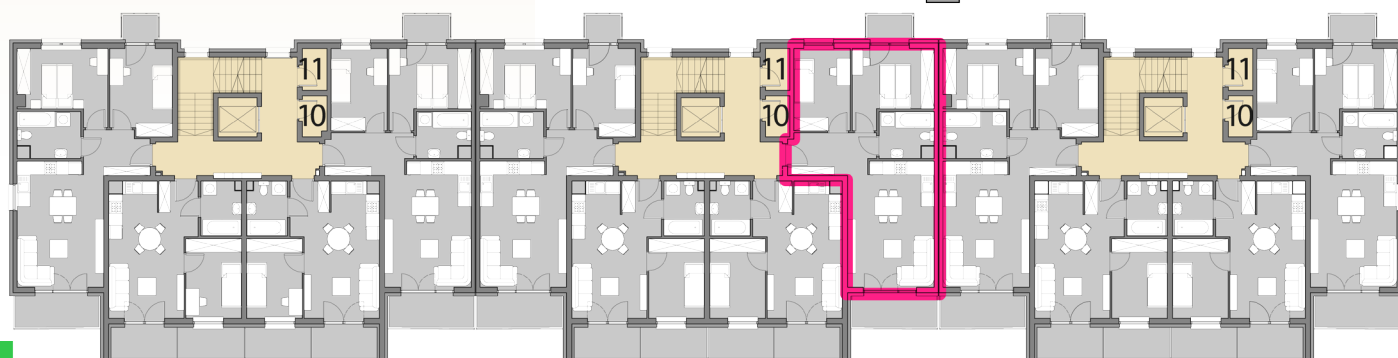

USYTUOWANIE OGRÓDKÓW
I MIEJSC POSTOJOWYCH

RZUT KONDYGNACJI: PIĘTRO 2

DOBZYKOWICE ul. Brylantowa

BUDYNEK E7 - MIESZKANIE E7/7
PIĘTRO 2: 52,98m²

1. PRZEDPOKÓJ	6,76m ²
2. POKÓJ	9,83m ²
3. POKÓJ	10,63m ²
4. ŁAZIENKA	4,72m ²
5. POKÓJ DZIENNY + A. KUCHENNY	21,07m ²