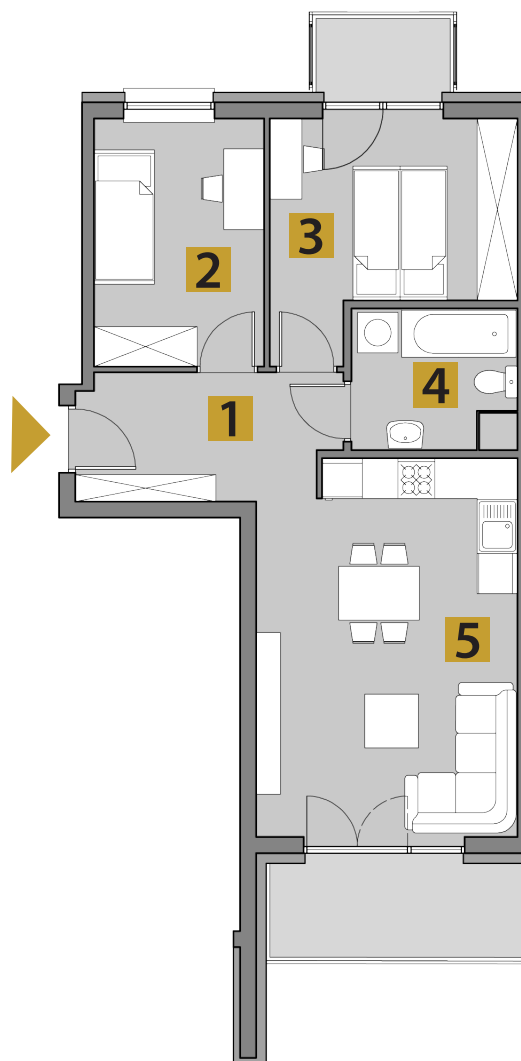

USYTUOWANIE OGRÓDKÓW
I MIEJSC POSTOJOWYCH

RZUT KONDYGNACJI: PIĘTRO 2

DOBZYKOWICE ul. Brylantowa

BUDYNEK E7 - MIESZKANIE E7/7
PIĘTRO 2: 52,98m²

1. PRZEDPOKÓJ	6,76m ²
2. POKÓJ	9,83m ²
3. POKÓJ	10,63m ²
4. ŁAZIENKA	4,72m ²
5. POKÓJ DZIENNY + A. KUCHENNY	21,07m ²