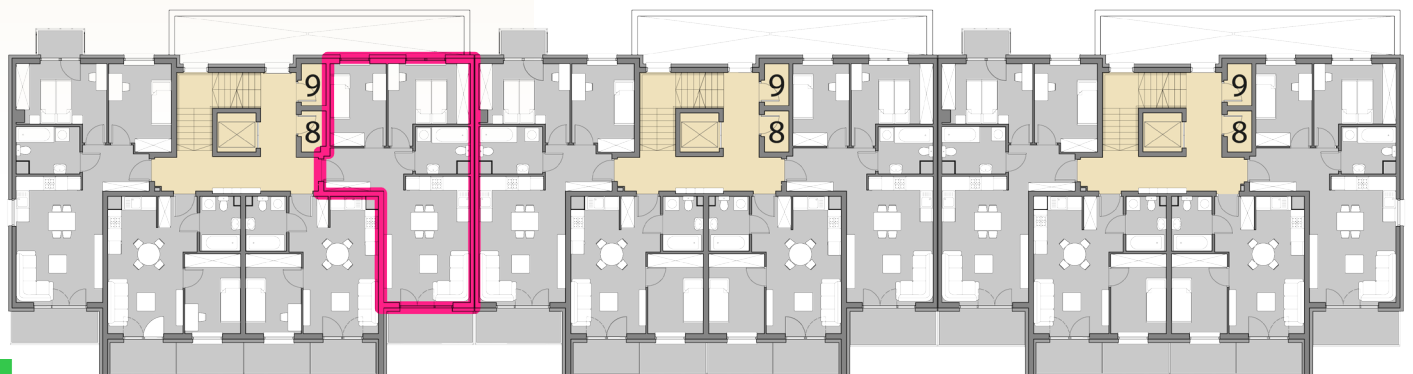

USYTUOWANIE OGRÓDKÓW
I MIEJSC POSTOJOWYCH

RZUT KONDYGNACJI: PIĘTRO 1

DOBZYKOWICE ul. Brylantowa

BUDYNEK E8 - MIESZKANIE E8/3
PIĘTRO 1: 52,98m²

1. PRZEDPOKÓJ	6,73m ²
2. POKÓJ	9,83m ²
3. POKÓJ	10,63m ²
4. ŁAZIENKA	4,72m ²
5. POKÓJ DZIENNY + A. KUCHENNY	21,07m ²