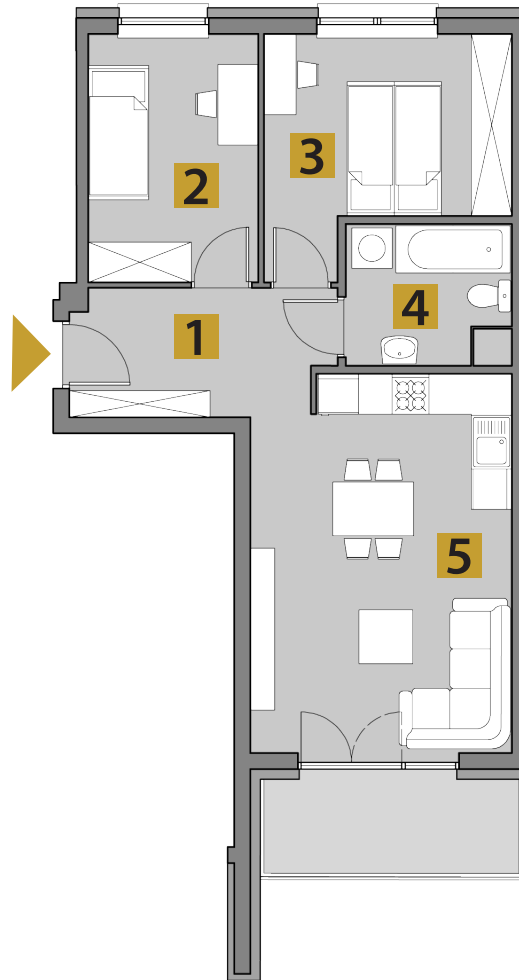

USYTUOWANIE OGRÓDKÓW
I MIEJSC POSTOJOWYCH

RZUT KONDYGNACJI: PIĘTRO 1

DOBZYKOWICE ul. Brylantowa

BUDYNEK E8 - MIESZKANIE E8/3
PIĘTRO 1: 52,98m²

1. PRZEDPOKÓJ	6,73m ²
2. POKÓJ	9,83m ²
3. POKÓJ	10,63m ²
4. ŁAZIENKA	4,72m ²
5. POKÓJ DZIENNY + A. KUCHENNY	21,07m ²